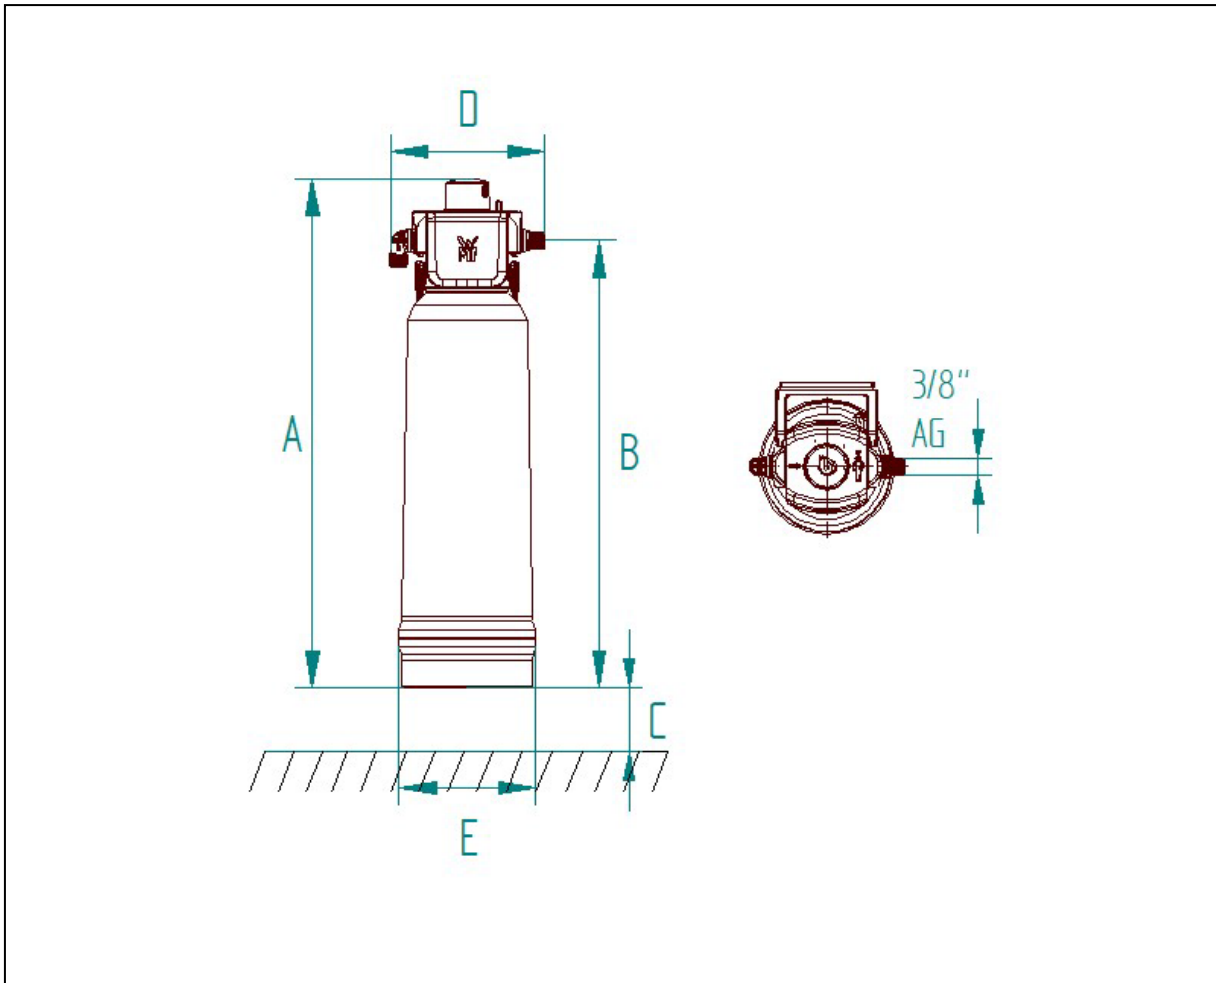

Planungsinfo

Wasseraufbereitungsfilter AquaProtect für WMF Kaffeemaschinen

Es wird empfohlen, mit den Maßen eines 2XL Filter zu planen, da sich die Wasserqualität von Ort zu Ort unterscheidet.

Type	bei mittleren und harten Wasserhärten kann diese Tabelle Sie bei der Planung unterstützen *)
WMF AquaHead inkl. Filter XL oder 2XL	WMF 5000 S+, 9000 S+, espresso und 1500 F

Übersicht WMF Wasserfilter

Allgemeine Angaben	
Anschlussgewinde (Zu- und Ablauf)	3/8"
Nenndurchfluss	60 L/h
Arbeitsdruckbereich	2 – 8 bar
Zulaufwasserdruck	> 1,2 bar
Wassertemperatur (min. – max.)	+4 bis +30°C
Umgebungstemperatur (min. – max.)	+4 bis +40°C
Umgebungstemperatur bei Lagerung/ Transport (min. – max.)	-20 bis +40°C
Betriebslage	vertikal

Filterspezifische Angaben	Type	XL	2XL
	Maßeinheit		
Gesamthöhe (A)	mm	502	580
Anschlusshöhe (B)	mm	448	520
Abstand zum Boden (C)	mm	65	65
Einbaulänge (D)	mm	125	125
Durchmesser Filterkerzen (E)	mm	147	185
Masse Filterkerze trocken ca.	kg	3,8	7,5
Masse Filterkerze nass ca.	kg	6,0	11,0
Kapazität bei 14° dGH	Liter	2.245	4.285
Druckverlust bei 0,5 L/min	bar	0,10	0,20
Druckverlust bei 1 L/min	bar	0,15	0,30
Druckverlust bei 3 L/min	bar	0,50	0,60