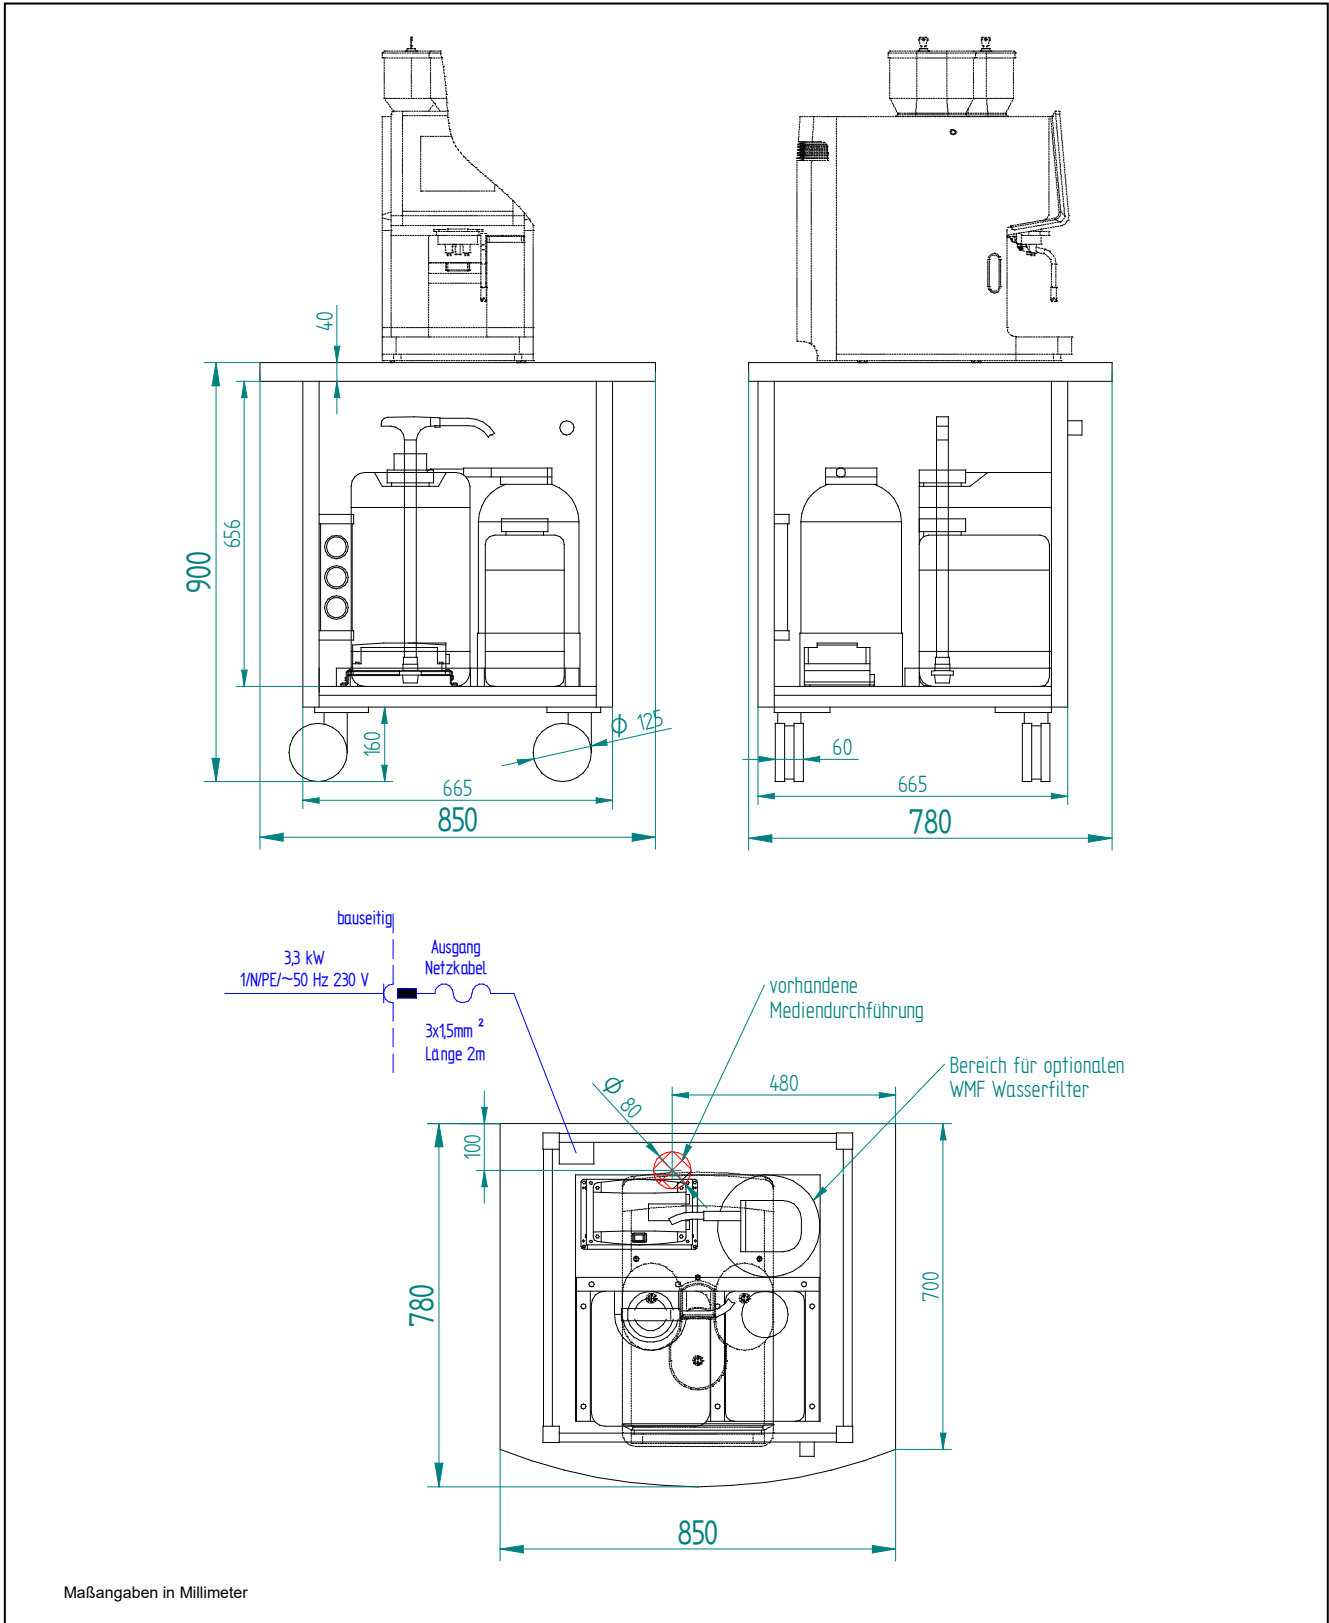

## Planungsinfo mobile Kaffeestation schmal inkl. Technischeinsatz mit externer Druckerhöhungspumpe für WMF 1300 S, 1500 S+, 5000 S+ oder 9000 S+

## Datenblatt mobile Kaffeestation schmal inkl. Technischeinsatz mit externer Druckerhöhungspumpe für WMF 1300 S, 1500 S+, 5000 S+ oder 9000 S+

<b>Übersicht:</b>	Breite: 850 mm Höhe: 900 mm Tiefe: 780 mm
<b>Elektrik:</b>	Nennleistung: 3,3 kW Netzanschluss: 220 - 240 V 50/60Hz 1/N/PE Schutzart: IPX0 Schutzklasse: Eins
<b>Einbauabstände:</b>	Aus Funktions-, Service- und Sicherheitsaspekten ist bei der Installation ein Mindestabstand von 50 mm seitlich zum Bauwerk oder zu WMF fremden Bauteilen erforderlich.
<b>Elektroanschluss:</b>	Diese Vorgaben für den Elektroanschluss und die zitierten Normen gelten für den Anschluss der Kaffeemaschine in den Staaten der EU. Gegebenenfalls sind zusätzliche länderspezifische Vorschriften zu beachten. Außerhalb der EU-Staaten ist die Akzeptanz der zitierten Normen von demjenigen zu prüfen, der die Kaffeemaschine in Verkehr bringt. Die bauseitige Elektroanlage muss nach der aktuellen IEC 364 (DIN VDE 0100) ausgeführt sein. In Gerätenähe ist frei zugänglich, bei einphasigem Anschluss, eine Schuko-Steckdose oder eine länderspezifische einphasige Steckdose, vorzusehen. Die Steckdosen gehören zur bauseitigen Installation. Das Netzanschlusskabel darf nicht an heißen Bauteilen anliegen. Wenn das Netzanschlusskabel dieses Gerätes beschädigt wurde, muss es durch unseren Service oder durch eine befähigte Person ersetzt werden, um Gefährdungen zu vermeiden.
<b>Wasserezulauf:</b>	Für Trinkwasser mit 5°dKH (Karbonathärte) oder mehr muss ein WMF Wasserfilter vorgeschaltet werden. Für nähere Informationen ist die Bedienungsanleitung der Wasserfilter zu beachten.
<b>Sonstiges:</b>	Umgebungstemperatur: + 5°C bis +35°C (bei Frost Wassersystem leeren) Max. Feuchtigkeit: 80% rel. Feuchtigkeit ohne Betauung, kein Spritzwasser. Gerät nicht im Freien verwenden  Dauerschalldruckpegel: < 70 dB (A)