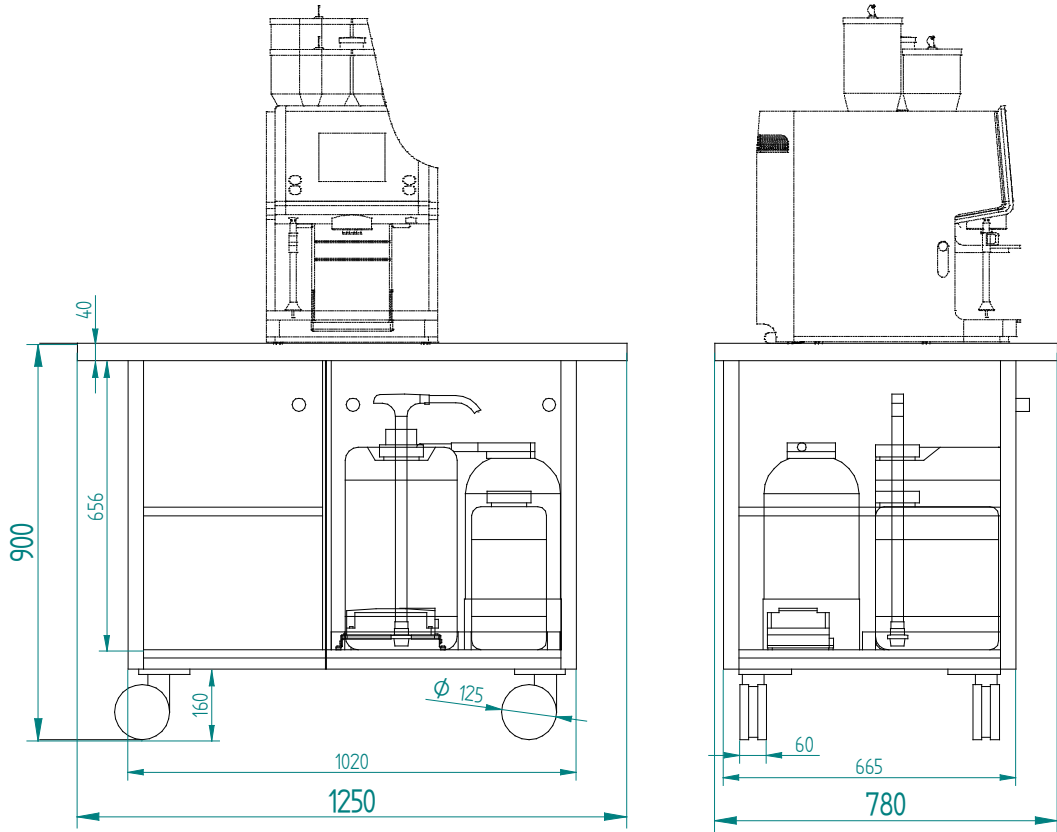

Planungsinfo mobile Kaffeestation breit inkl. Technikeinsatz mit externer Druckerhöhungspumpe für WMF 1300 S, 1500 S+, 5000 S+ oder 9000 S+

Maßangaben in Millimeter