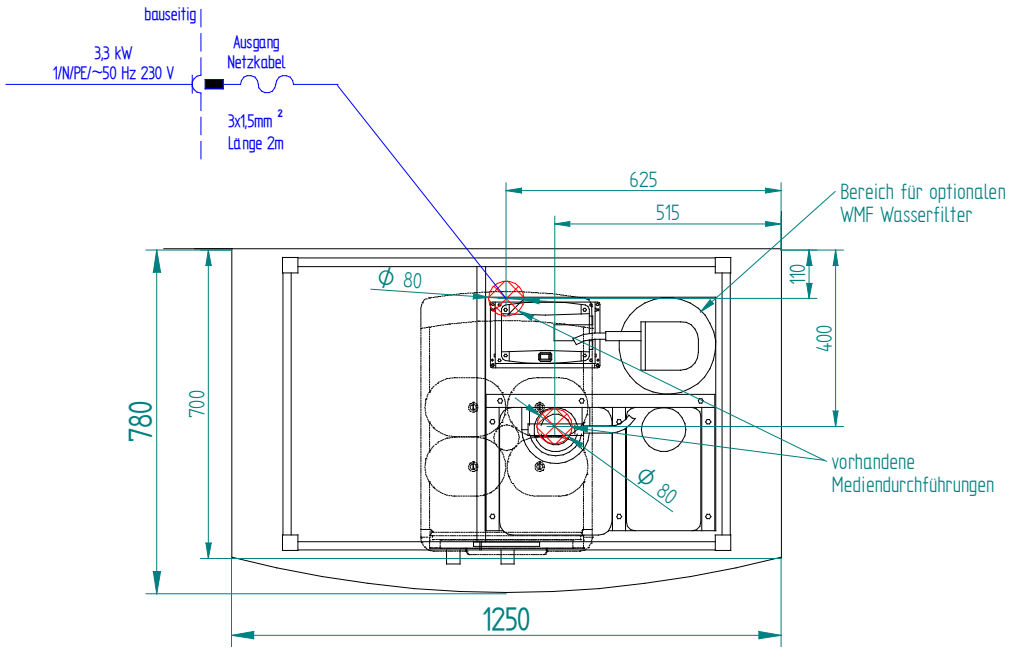

Planungsinfo mobile Kaffeestation breit inkl. Technikeinsatz mit externer Druckerhöhungspumpe für WMF 1300 S, 1500 S+, 5000 S+ oder 9000 S+

Maßangaben in Millimeter